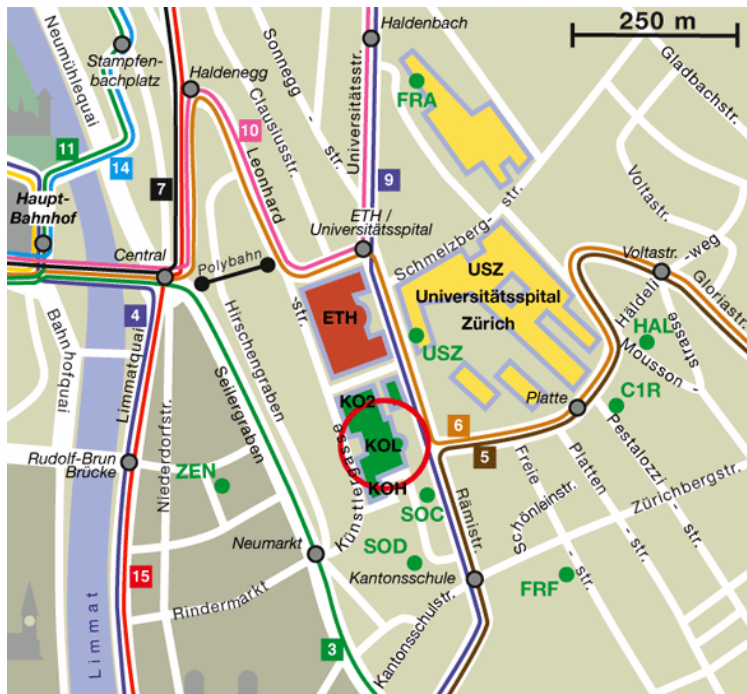

Damit wir Sie wohlbehütet am Ort der Veranstaltung empfangen können, haben wir für Sie einen Lageplan erstellt. Wir freuen uns auf Ihre Teilnahme!

 = **Universität Zürich, Hauptgebäude, KOL, Rämistrasse 71, 8006 Zürich**

Vom Hauptbahnhof:

Linie 10 (Bahnhof Oerlikon oder Zürich Flughafen) oder
Linie 6 (Zoo) bis Haltestelle **ETH/Universitätsspital**.

Fussweg die Rämistrasse hinunter, das Hauptgebäude befindet sich auf der rechten Seite.

Vom Bahnhof Stadelhofen:

Fussweg zum Bellevueplatz

Linie 9 (Hirzenbach) oder
Linie 5 (Fluntern) bis Haltestelle **Kantonsschule**.

Fussweg die Rämistrasse hoch, das Hauptgebäude befindet sich auf der linken Seite.

Die Aula KOL-G-201 (Hauptvorträge) und befinden sich auf dem **Stockwerk G**