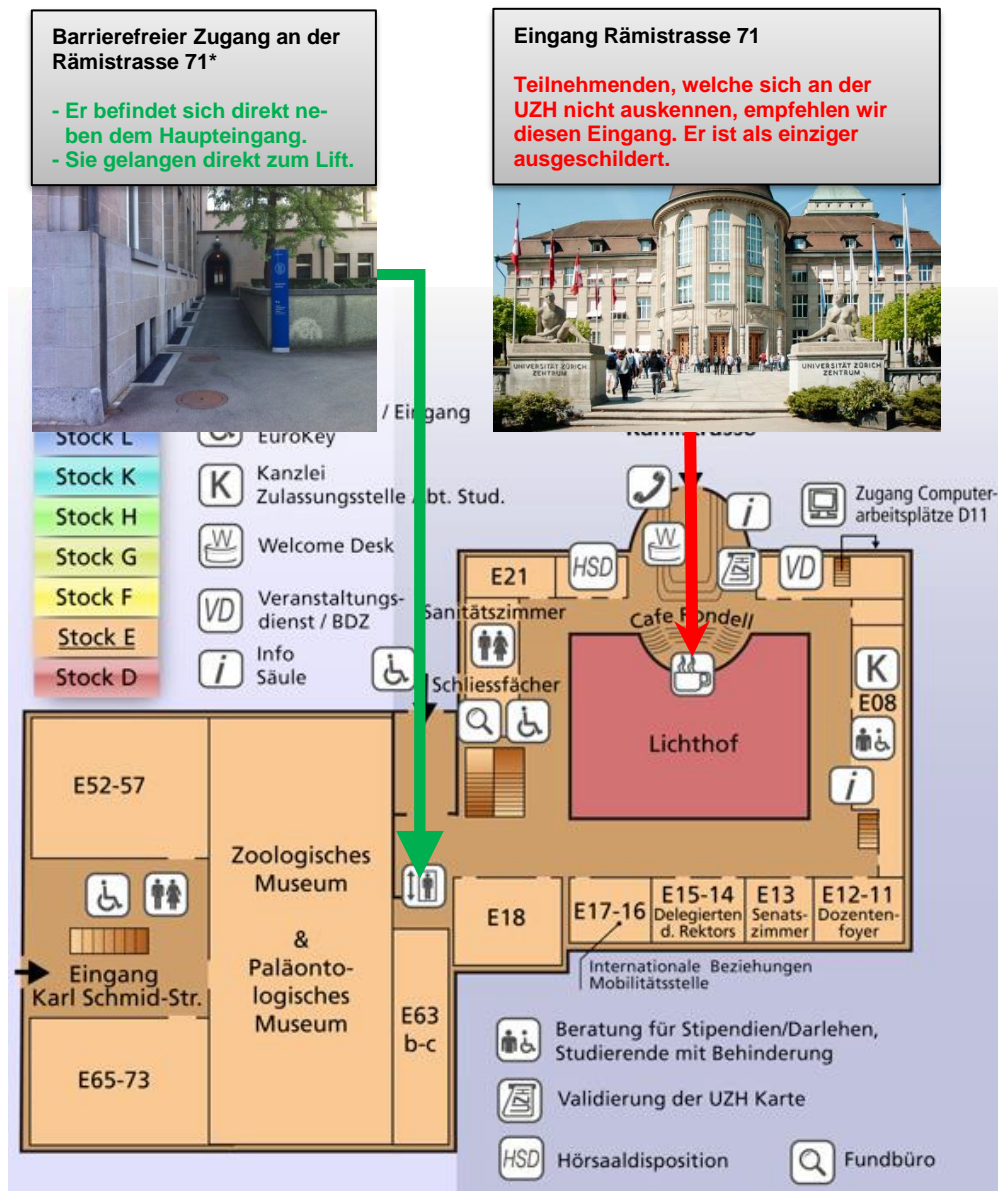

Damit wir Sie wohlbehütet am Ort der Veranstaltung empfangen können, haben wir für Sie einen Lageplan erstellt. Wir freuen uns auf Ihre Teilnahme!

 = **Universität Zürich, Hauptgebäude, KOL, Rämistrasse 71, 8006 Zürich**

Vom Hauptbahnhof:

Linie 10 (Bahnhof Oerlikon oder Zürich Flughafen) oder
Linie 6 (Zoo) bis Haltestelle **ETH/Universitätsspital**.

Fussweg die Rämistrasse hinunter, das Hauptgebäude befindet sich auf der rechten Seite.

Vom Bahnhof Stadelhofen:

Fussweg zum Bellevueplatz

Linie 9 (Hirzenbach) oder
Linie 5 (Fluntern) bis Haltestelle **Kantonsschule**.

Fussweg die Rämistrasse hoch, das Hauptgebäude befindet sich auf der linken Seite.

- Die Universität Zürich hat keine Stockwerknummern: Je weiter der Buchstabe im Alphabet vorangeschritten, desto höher das Stockwerk.

Stockwerk E

* Weitere Informationen zum Barrierefreien Zugang finden Sie in einem separaten Dokument auf unserer Webseite «Veranstaltungen > Jahrestagung 2018».